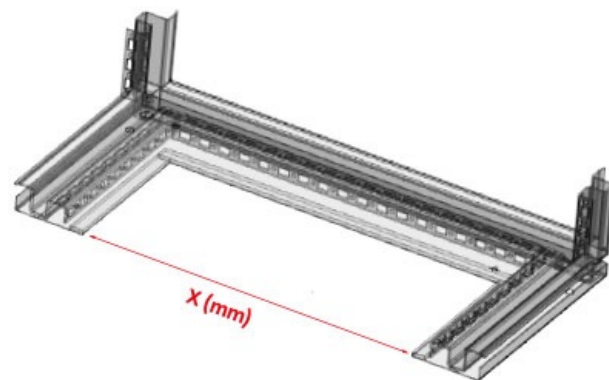

Made in  
Germany

Tira de cepillo para paso de cables, para bases de cajas o recortes individuales en armarios, cajas, paneles, bastidores de servidores o paredes de máquinas.

Gracias a su tira de sujeción innovadora y universal, el cepillo se puede ensamblar en un ángulo de 90°, por ejemplo en una chapa de metal doblada. El cepillo se puede quitar del perfil en cualquier momento y volver a ensamblar, utilizando otras opciones de montaje.

La tira de cepillo KDR-BES-U se adapta a casi cualquier tipo de caja o armario existente en el mercado. Las placas des suelo estándar, incluidos en el envío de la caja, se pueden utilizar para el montaje ¡No es necesario cambiarlos!

#### 4 modelos diferentes están disponibles:

Ref. 58210.xxxx - para espesor de pared 1,5 - 2 mm, altura del cepillo 35 mm

Ref. 58215.xxxx - para espesor de pared 1.5 - 2 mm, altura del cepillo 50 mm

Ref. 58225.xxxx - para espesor de pared 2,5 - 3 mm, altura del cepillo 35 mm

#### Para definir la longitud individual que necesitas:

X (mm) = tamaño visual de la abertura de la base de la caja

Números de pedido (ejem.):

X = 999 mm => Número de pedido : 58210.0999